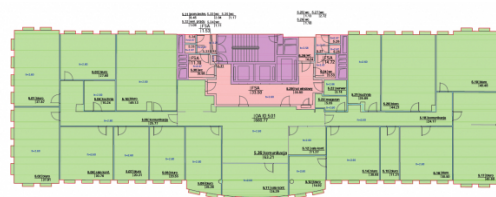

Do wynajęcia

Office to let

Winogrody Business Center

Poznań, Stare Miasto, al. Solidarności 46

Informacje o budynku | Building information

Status budynku Building status	Istniejący Existing
Rok budowy Year of construction	2002
Powierzchnia wspólna Common space	7,00 %
Współczynnik miejsc parkingowych Parking ratio	1 / 100 m ²
Całkowita powierzchnia budynku Total building area	10 944 m ²

* m²/miesiąc | per m² per month

Lokalizacja | Location

Dostępna powierzchnia | Available space

po zalogowaniu | after login

Dostępna powierzchnia biurowa
Available office space

po zalogowaniu | after login

Plan piętra | Floor plan

Dostępna powierzchnia | Available space

Piętro Floor	Powierzchnia wolna Vacant space	Czynsz Rent	Dostępność Availability
1	prosimy o kontakt please contact us	prosimy o kontakt please contact us	prosimy o kontakt please contact us
1	prosimy o kontakt please contact us	prosimy o kontakt please contact us	prosimy o kontakt please contact us
2	prosimy o kontakt please contact us	prosimy o kontakt please contact us	prosimy o kontakt please contact us
Razem Total	po zalogowaniu after login		