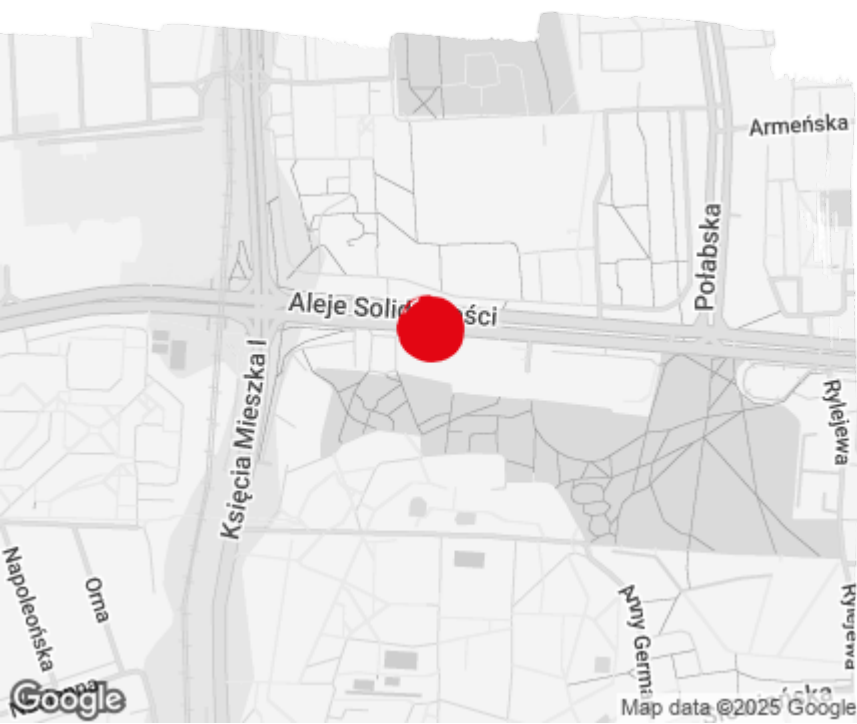

Lokalizacja | Location

Dostępna powierzchnia | Available space

po zalogowaniu | after login

Dostępna powierzchnia biurowa
Available office space

po zalogowaniu | after login

Minimalna powierzchnia biurowa
Minimum office space